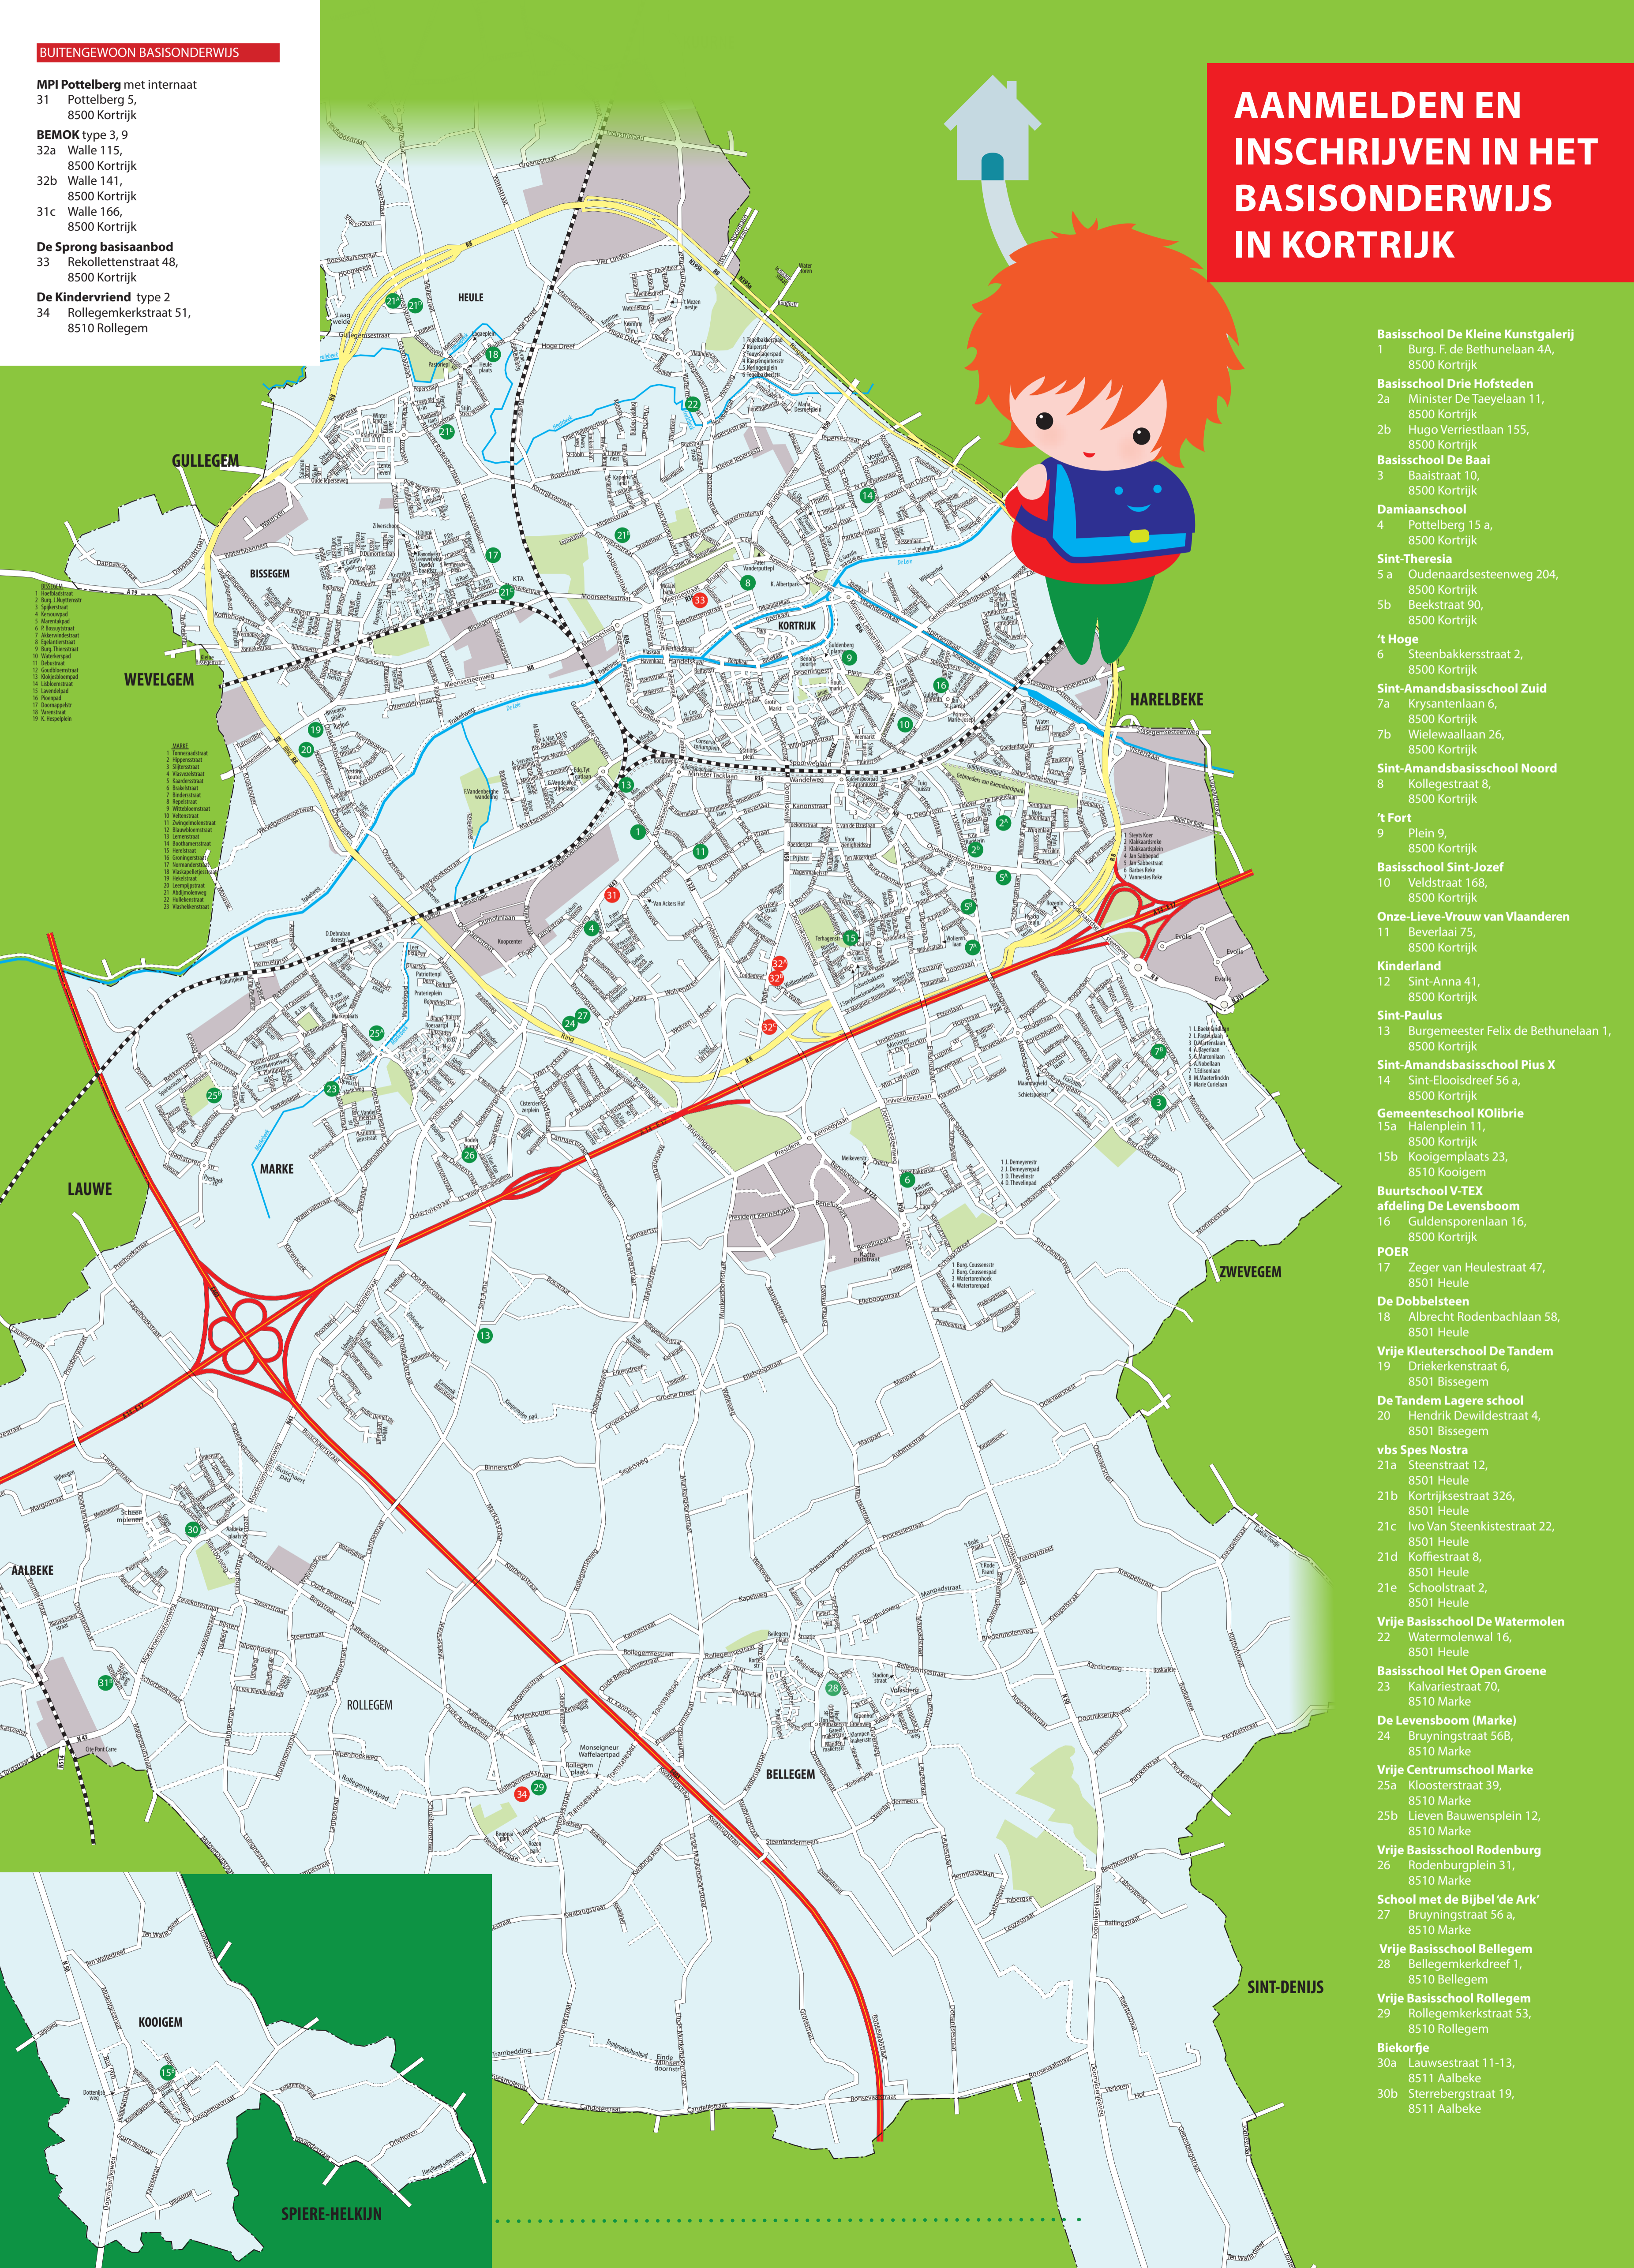

MPI Pottelberg met internaat

31 Pottelberg 5,
8500 Kortrijk

BEMOK type 3, 9

32a Walle 115,
8500 Kortrijk

32b Walle 141,
8500 Kortrijk

31c Walle 166,
8500 Kortrijk

De Sprong basisaanbod

33 Rekollettenstraat 48,
8500 Kortrijk

De Kindervriend type 2

34 Rollegemkerkstraat 51,
8510 Rollegem

AANMELDEN EN INSCHRIJVEN IN HET BASISONDERWIJS IN KORTRIJK

Basisschool De Kleine Kunstgalerij

1 Burg. F. de Bethunelaan 4A,
8500 Kortrijk

Basisschool Drie Hofsteden

2a Minister De Taeyelaan 11,
8500 Kortrijk

2b Hugo Verriestlaan 155,
8500 Kortrijk

Basisschool De Baai

3 Baaistraat 10,
8500 Kortrijk

Damiaanschool

4 Pottelberg 15 a,
8500 Kortrijk

Sint-Theresia

5 a Oudenaardsesteenweg 204,
8500 Kortrijk

5b Beekstraat 90,
8500 Kortrijk

't Hoge

6 Steenbakkersstraat 2,
8500 Kortrijk

Sint-Amandsbasisschool Zuid

7a Krysanenlaan 6,
8500 Kortrijk

7b Wielewaallaan 26,
8500 Kortrijk

Sint-Amandsbasisschool Noord

8 Kollegestraat 8,
8500 Kortrijk

't Fort

9 Plein 9,
8500 Kortrijk

Basisschool Sint-Jozef

10 Veldstraat 168,
8500 Kortrijk

Onze-Lieve-Vrouw van Vlaanderen

11 Beverlaai 75,
8500 Kortrijk

Kinderland

12 Sint-Anna 41,
8500 Kortrijk

Sint-Paulus

13 Burgemeester Felix de Bethunelaan 1,
8500 Kortrijk

Sint-Amandsbasisschool Pius X

14 Sint-Elooisdreef 56 a,
8500 Kortrijk

Gemeenteschool KOLIBRIE

15a Halenplein 11,
8500 Kortrijk

15b Kooigemplaats 23,
8510 Kooigem

Buurtschool V-TEX

afdeling De Levensboom
16 Guldensporenlaan 16,
8500 Kortrijk

POER

17 Zeger van Heulestraat 47,
8501 Heule

De Dobbelsteen

18 Albrecht Rodenbachlaan 58,
8501 Heule

Vrije Kleuterschool De Tandem

19 Driekerkenstraat 6,
8501 Bissegem

De Tandem Lagere school

20 Hendrik Dewildestraat 4,
8501 Bissegem

vbs Spes Nostra

21a Steenstraat 12,
8501 Heule

21b Kortrijksstraat 326,
8501 Heule

21c Ivo Van Steenkiststraat 22,
8501 Heule

21d Koffiestraat 8,
8501 Heule

21e Schoolstraat 2,
8501 Heule

Vrije Basisschool De Watermolen

22 Watermolenwal 16,
8501 Heule

Basisschool Het Open Groene

23 Kalvariestraat 70,
8510 Marke

De Levensboom (Marke)

24 Bruyningstraat 56B,
8510 Marke

Vrije Centrumschool Marke

25a Kloosterstraat 39,
8510 Marke

25b Lieven Bauwensplein 12,
8510 Marke

Vrije Basisschool Rodenburg

26 Rodenburgplein 31,
8510 Marke

School met de Bijbel 'de Ark'

27 Bruyningstraat 56 a,
8510 Marke

Vrije Basisschool Bellegem

28 Bellegemkerkdreef 1,
8510 Bellegem

Vrije Basisschool Rollegem

29 Rollegemkerkstraat 53,
8510 Rollegem

Biekorfje

30a Lauwsestraat 11-13,
8511 Aalbeke

30b Sterrebergstraat 19,
8511 Aalbeke

1. Bismarckstraat
2. Burg. J. Van der Meulen
3. Spilstraat
4. Kruisstraat
5. Marnettstraat
6. J. B. Kruisstraat
7. Akennestraat
8. Burg. Therostraat
9. Waterstraat
10. Bismarckstraat
11. Bismarckstraat
12. Goudbomstraat
13. Bismarckstraat
14. Lidostraat
15. Lidostraat
16. Ploegstraat
17. Dommagat
18. Van der Meulen
19. K. Heughebaert

1. Tervantstraat
2. Heughebaert
3. Vlijtstraat
4. Kruisstraat
5. Kruisstraat
6. Kruisstraat
7. Kruisstraat
8. Kruisstraat
9. Kruisstraat
10. Kruisstraat
11. Kruisstraat
12. Kruisstraat
13. Kruisstraat
14. Kruisstraat
15. Kruisstraat
16. Kruisstraat
17. Kruisstraat
18. Kruisstraat
19. Kruisstraat
20. Kruisstraat
21. Kruisstraat
22. Kruisstraat
23. Kruisstraat